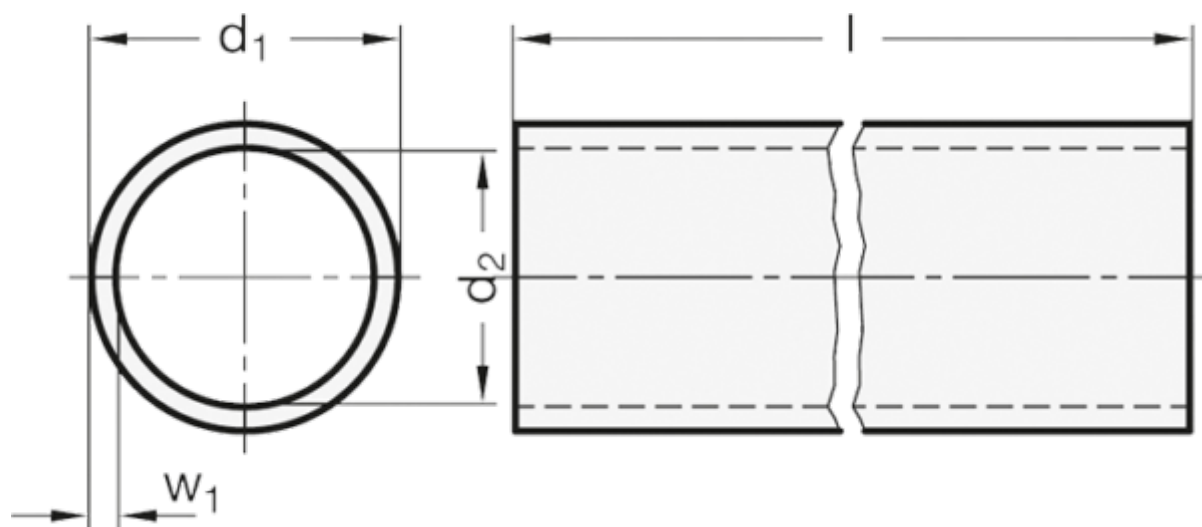

Varenummer: 20990ALD301000EL
Beskrivelse: E+G GN 990 Rundt konstruktionsrør
GN 990-AL-D30-1000-EL

Mål

d_1	= D30 \pm 0.15
d_2	= 26
$l \pm 0.5$	= 1000
Vægt i (g)	= 475
w_1	= 2